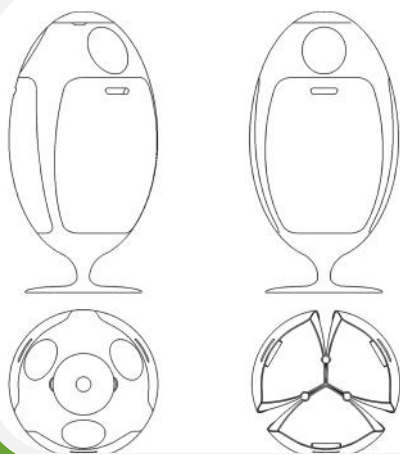

SCHEDA TECNICA

TECHNICAL INFORMATION